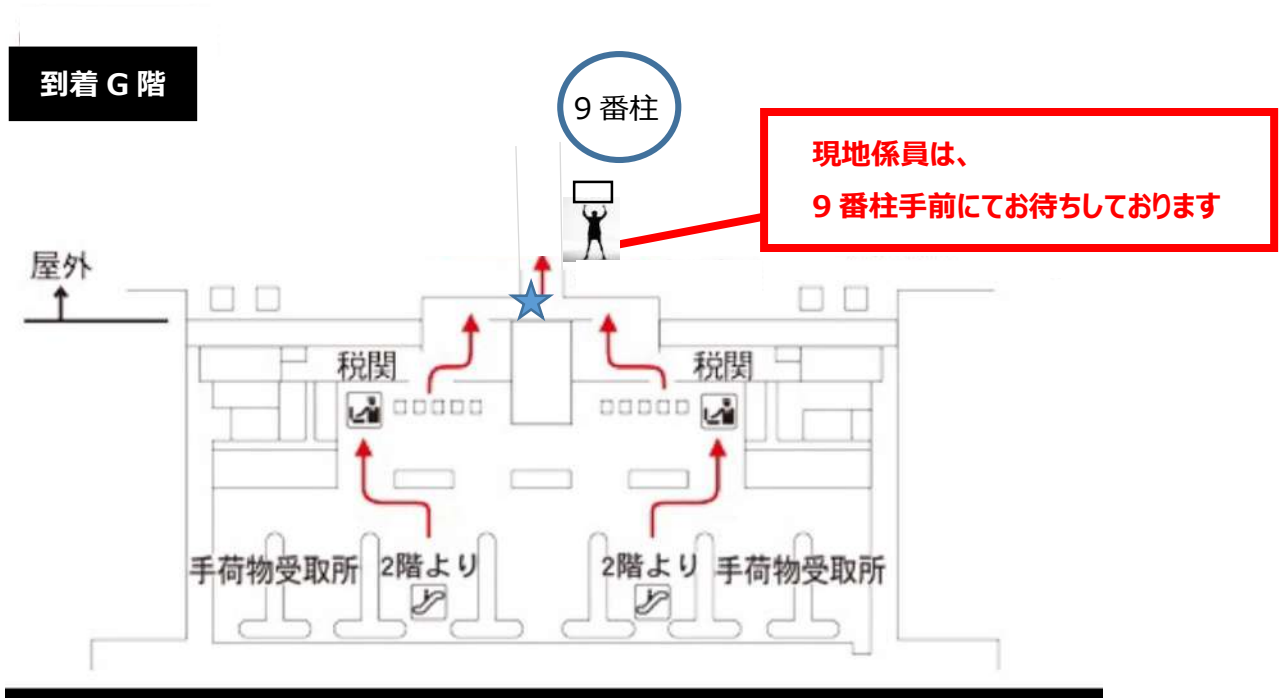

～ベトナム ホーチミンタンソンニャット空港 現地係員合流場所のご案内～

この度は、弊社ツアーにご参加いただき、誠にありがとうございます。

ベトナム ホーチミン タンソンニャット空港では、現地係員は下記の合流場所にてお客様をお待ちしております。

★ マップ星印からの見た目

写真は、出口側から撮影しています。

現地係員は、ご参加されているツアー番号とツアー名が記載された『ミートボード』を掲げ、お客様のお越しをお待ちしております。